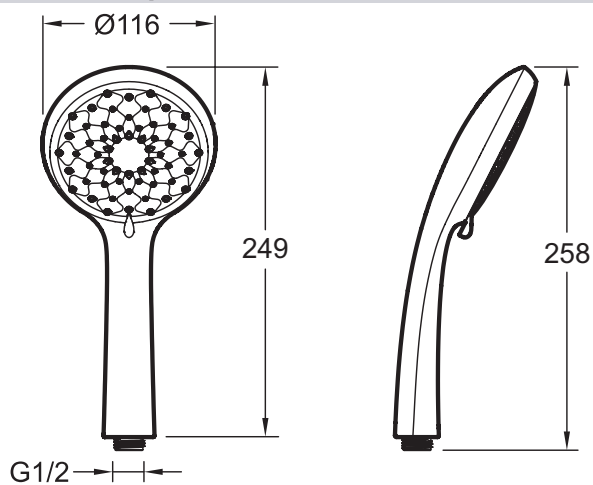

E72421RU

Коллекция: AWAKEN

Отделки*:

CP - Хром

Общие характеристики:

Технические характеристики

• РАЗМЕРЫ (CM): 11,60 x 11,60 см

• МАТЕРИАЛ: Металл

Технический чертёж

Спецификация продукта: Трехрежимный ручной душ. E72421RU. Коллекция: AWAKEN. РАЗМЕРЫ (CM): 11,60 x 11,60 см. МАТЕРИАЛ: Металл.

*В зависимости от конфигурации компьютера или настроек принтера, технических факторов и характеристик, цвета, которые Вы видите могут не полностью соответствовать настоящим цветам и являются схематическими.